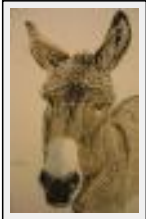

"CADICHON 2"

Dimensions (HxL) : 65x40 cm

Style : Figuratif / Tech. : Aquarelle sur papier

Thème : Animaux / Catégorie : Peinture

Année : 2009