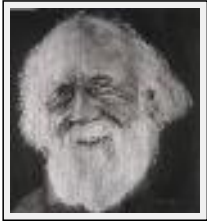

"HUBERT"

Dimensions (HxL) : 65x50 cm (15 P)
Style : Figuratif / Tech. : Aquarelle sur papier
Thème : Portrait / Catégorie : Peinture