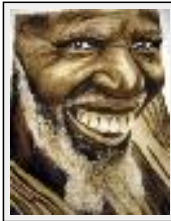

"SOURIRE"

Dimensions (HxL) : 65x50 cm (15 P)
Style : Figuratif / Tech. : Aquarelle sur papier
Thème : Portrait / Catégorie : Peinture