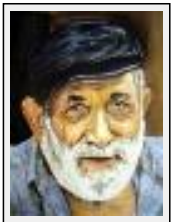

"BARBE BLANCHE..."

Dimensions (HxL) : 65x50 cm (15 P)

Style : Figuratif / Tech. : Aquarelle sur papier

Thème : Portrait / Catégorie : Peinture

Prix : 250 Euros

Année : 2007