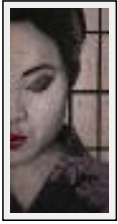

"geisha au kimono violet"

Dimensions (HxLxP) : 60x30x5 cm
Style : Réalisme / Tech. : Technique mixte
Thème : Portrait / Catégorie : Peinture
Prix : 350 Euros
Année : 2006
Desc. : huile et matière craquelée sur bois