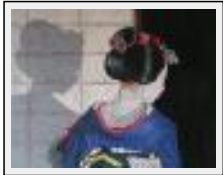

"effacee"

Dimensions (HxL) : 80x100 cm

Style : Figuratif / Tech. : Technique mixte

Thème : Personnage-sujet / Catégorie : Peinture

Prix : 550 Euros

Vendu

Année : 2006

"perdue dans le lointain"