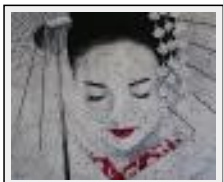

"effacee"

Dimensions (HxL) : 80x100 cm

Style : Figuratif / Tech. : Technique mixte

Thème : Personnage-sujet / Catégorie : Peinture

Prix : 550 Euros

Vendu

Année : 2006

"perdue dans le lointain"

Dimensions (HxL) : 50x60 cm

Style : Figuratif / Tech. : Technique mixte

Thème : Portrait / Catégorie : Peinture

Prix : 290 Euros

Année : 2006

"sayuri - zhang ziyi"

Dimensions (HxL) : 46x55 cm (10 F)

Style : Figuratif / Tech. : Technique mixte