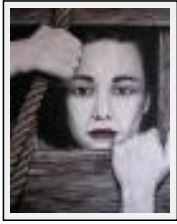

"Emprisonnée"

Dimensions (HxL) : 100x80 cm

Style : Réalisme / Tech. : huile sur toile marouflée

Thème : Violence / Catégorie : Peinture

Prix : 680 Euros

Année : 2008

Desc. : huile et matière craquelée sur toile