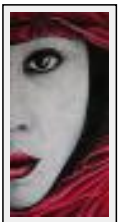

"Secret"

Dimensions (HxLxP) : 100x50x5 cm
Style : Réalisme / Tech. : huile sur toile marouflée
Thème : Portrait / Catégorie : Peinture
Prix : 400
Année : 2008
Desc. : huile et matière craquelée sur toile