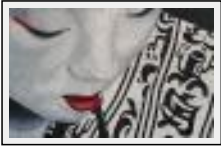

"naissance"

Dimensions (HxL) : 60x92 cm (30 M)
Style : Réalisme / Tech. : Technique mixte
Thème : Personnage-sujet / Catégorie : Peinture
Prix : 370 Euros
Vendu
Année : 2006
Desc. : huile et matière craquelée sur toile