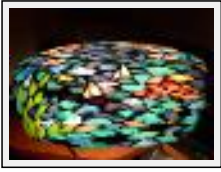

**"Mosaic Vase"**

Dimensions (HxLxP) : 40x15x15 cm - Poids : 1500 g  
Style : Réalisme / Tech. : -  
Thème : Nature morte / Catégorie : Mosaïque  
Prix : 300 \$  
Année : 2014  
Desc. : Glass Mosaic Vase