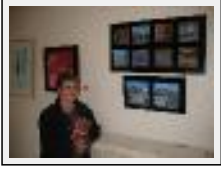

Thème : Plat / Catégorie : Pyrogravure

Photos d'exposition

"A Beaugard"

Dimensions (HxL) : 20x30 cm

Style : Réalisme / Tech. : Image informatique

Thème : Oriental / Catégorie : Photographie

Vendu

"Maison des associations"