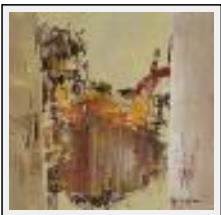

"Jaune et brun"

Dimensions (HxL) : 40x40 cm
Style : Abstrait / Tech. : Technique mixte
Thème : Imagination / Catégorie : Peinture
Prix : 200 Euros
Année : 2009