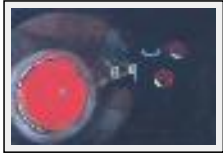

Dimensions (HxL) : 40x40 cm
Style : Abstrait / Tech. : Technique mixte
Thème : Imagination / Catégorie : Peinture
Prix : 200 Euros
Année : 2009

"Luoyang"

Dimensions (HxL) : 38x55 cm (10 P)
Style : Abstrait / Tech. : Acrylique sur toile
Thème : Imagination / Catégorie : Peinture
Prix : 300 Euros
Année : 2010