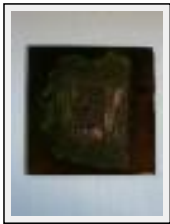

"Peau des arbres"

Dimensions (HxL) : 40x30 cm

Style : Abstrait / Tech. : Technique mixte

Thème : Abstraction / Catégorie : Collage

Prix : 120 Euros

Année : 2008

Desc. : Ecorce de cerisier, papier, acrylique sur isorel