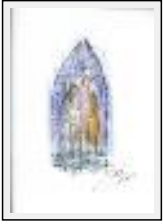

"Prison"

Dimensions (HxL) : 29x21 cm

Style : Surréaliste / Tech. : Pastel

Thème : Imagination / Catégorie : Dessin

Année : 2006