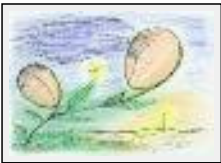

"Les Fleurs de l'Aube"

Dimensions (HxL) : 21x29 cm

Style : Surréaliste / Tech. : Pastel

Thème : Imagination / Catégorie : Dessin

Année : 2007