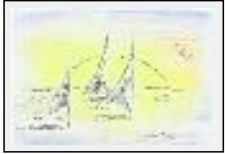

"Nouveau Départ"

Dimensions (HxL) : 21x29 cm
Style : Surréaliste / Tech. : Pastel
Thème : Imagination / Catégorie : Dessin
Année : 2007