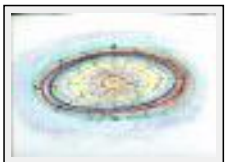

"Conseil"

Dimensions (HxL) : 21x29 cm
Style : Surréaliste / Tech. : Pastel
Thème : Imagination / Catégorie : Dessin
Année : 2006