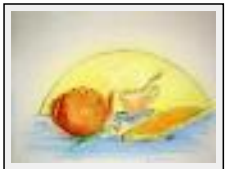

"Pause"

Dimensions (HxL) : 42x56 cm
Style : Surréaliste / Tech. : Pastel
Thème : Imagination / Catégorie : Dessin
Année : 2005