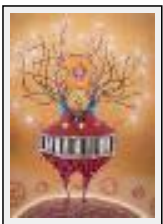

"Am am am"

Dimensions (HxL) : 47x34 cm
Style : Abstrait / Tech. : Technique mixte
Thème : - / Catégorie : Dessin
Année : 2005

"Animal's show"

Dimensions (HxL) : 47x34 cm
Style : Abstrait / Tech. : Technique mixte
Thème : - / Catégorie : Dessin
Année : 2004

"Bandito Banditilieri"

Dimensions (HxL) : 37x50 cm Encadré
Style : Abstrait / Tech. : Technique mixte
Thème : - / Catégorie : Dessin
Vendu
Année : 2006

"Big buuum"

Dimensions (HxL) : 34x47 cm Encadré
Style : Abstrait / Tech. : Technique mixte
Thème : - / Catégorie : Dessin
Année : 2001