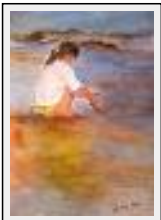

"Bretagne"

Dimensions (HxL) : 26x18 cm
Style : Figuratif / Tech. : Aluminium
Thème : Marines / Catégorie : Peinture
Prix : 40 Euros
Année : 2009