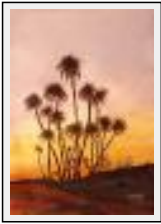

"Evasion"

Dimensions (HxL) : 35x26 cm

Style : Figuratif / Tech. : Aquarelle

Thème : Evasions / Catégorie : Peinture

Vendu

Année : 2002