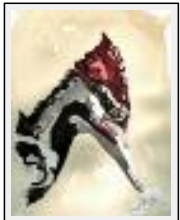

"Pic epeiche 1"

Dimensions (HxL) : 32x24 cm

Style : Réalisme / Tech. : Aquarelle sur papier

Thème : Oiseau / Catégorie : Peinture

Vendu

Année : 2006