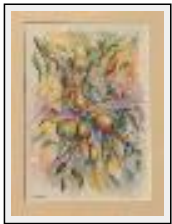

"A table"

Dimensions (HxL) : 20x50 cm
Style : Figuratif / Tech. : Huile sur toile de lin
Thème : Nature morte / Catégorie : Peinture
Prix : 130 Euros
Année : 2009
Desc. : acrylique

"Douceur 2"

Dimensions (HxL) : 40x50 cm
Style : Figuratif / Tech. : Aquarelle sur papier
Thème : Nature morte / Catégorie : Peinture
Prix : 160 Euros
Année : 2011
Desc. : Aquarelle

"Le Pichet"

Dimensions (HxL) : 50x40 cm
Style : Figuratif / Tech. : Encre sur papier
Thème : Nature morte / Catégorie : Peinture
Prix : 180 Euros
Année : 2011
Desc. : Aquarelle, encre de Chine

"Les Poires"