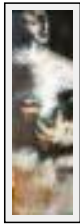

"L'Ange"

Dimensions (HxL) : 163x50 cm
Style : Figuratif / Tech. : Acrylique sur toile
Thème : Allégorie / Catégorie : Peinture
Année : 2006