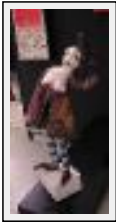

**"La lutte pour la flemme"**

Dimensions (HxL) : 80x45 cm - Poids : 10000 g

Style : Fantaisie / Tech. : Technique mixte

Thème : Allégorie / Catégorie : Sculpture

Année : 2005

Desc. : structure métallique,papier mâché ,enduit, peinture,vernis.