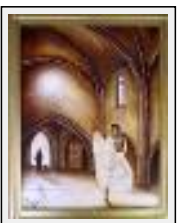

"Tentation 1"

Dimensions (HxL) : 66x50 cm

Style : Surréaliste / Tech. : Huile sur toile

Thème : Vues d'esprit / Catégorie : Peinture

Prix : 550 Euros