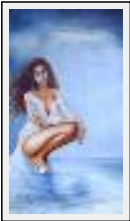

"sans-titre 1h"

Dimensions (HxL) : 100x60 cm
Style : Figuratif / Tech. : Huile sur panneau
Thème : Personnage-sujet / Catégorie : Peinture
Prix : 400 Euros
Année : 2006