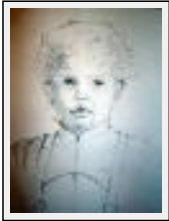

"BEBE (Jean-Baptiste)"

Dimensions (HxL) : 29x21 cm

Style : Réalisme / Tech. : Crayon sur papier

Thème : Portrait / Catégorie : Dessin

Vendu

Année : 1985

Desc. : mon fils, croquis souvenir !