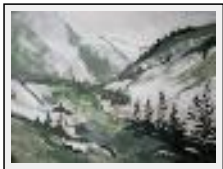

"BLANC VERT NOIR VALLEE EN HIVER"

Dimensions (HxL) : 60x80 cm

Style : Impressionnisme et Cubisme / Tech. : Acrylique

Thème : Paysage / Catégorie : Peinture

Année : 2010