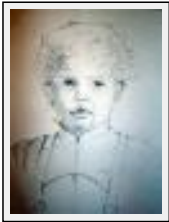

"BEBE (Jean-Baptiste)"

Dimensions (HxL) : 29x21 cm

Style : Réalisme / Tech. : Crayon sur papier

Thème : Portrait / Catégorie : Dessin

Vendu

Année : 1985

Desc. : mon fils, croquis souvenir !