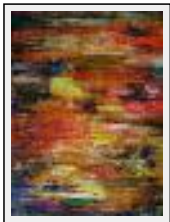

"PERSAN"

Dimensions (HxL) : 65x50 cm (15 P)

Style : Abstrait / Tech. : Encre sur papier

Thème : Nature / Catégorie : Peinture

Année : 2012

Desc. : ECORCE -CALEIDOSCOPE