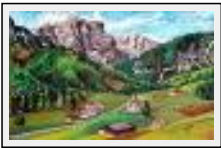

"Croda del Becco da San Vito"

Dimensions (HxL) : 35x50 cm

Style : Impressionnisme / Tech. : Pastel sur papier

Thème : Nature / Catégorie : Peinture

Prix : 250 Euros

Année : 2010

Desc. : oil pastels on paper