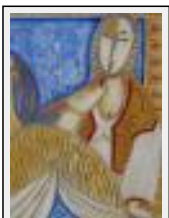

Dimensions (HxL) : 70x50 cm Encadré

Style : Symbolisme / Tech. : Huile sur toile

Thème : Imagination / Catégorie : Peinture

**"Tête Lunaire"**

Dimensions (HxL) : 60x50 cm Encadré

Style : Symbolisme / Tech. : Huile sur toile

Thème : Imagination / Catégorie : Peinture

**"Visage au vitrail"**

Dimensions (HxL) : 60x40 cm

Style : Symbolisme / Tech. : Huile sur toile de lin

Thème : Imagination / Catégorie : Peinture

**"femme aux gazelles"**