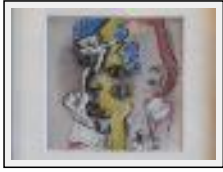

**Masques**

**"Masque n1"**

Dimensions (HxL) : 20x15 cm  
Style : Ethnique / Tech. : Technique mixte  
Thème : Oriental / Catégorie : Peinture

**"Masque n2"**

Dimensions (HxL) : 20x15 cm  
Style : Ethnique / Tech. : Technique mixte  
Thème : Oriental / Catégorie : Peinture

**"Masque n3"**

Dimensions (HxL) : 20x15 cm  
Style : Ethnique / Tech. : Technique mixte  
Thème : Oriental / Catégorie : Peinture

**"Masque n4"**

Dimensions (HxL) : 20x15 cm  
Style : Ethnique / Tech. : Technique mixte  
Thème : Oriental / Catégorie : Peinture