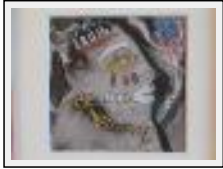

"Masque n7"

Dimensions (HxL) : 15x15 cm

Style : Ethnique / Tech. : Technique mixte

Thème : Oriental / Catégorie : Peinture