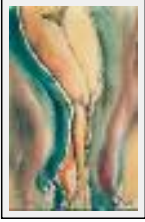

"Les Jambes"

Dimensions (HxL) : 40x30 cm Encadré
Style : Figuratif / Tech. : Aquarelle
Thème : Nus / Catégorie : Peinture