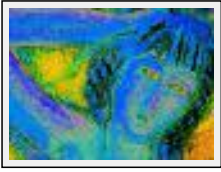

"photo nu 2"

Dimensions (HxL) : 10x20 cm

Style : Réalisme / Tech. : Technique mixte

Thème : Nus / Catégorie : Photographie