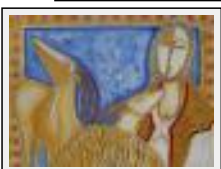

"femme aux gazelles"

Dimensions (HxL) : 100x100 cm

Style : Symbolisme / Tech. : Huile sur toile de lin

Thème : Oriental / Catégorie : Peinture