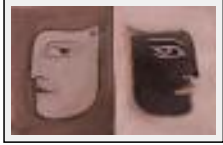

Les duos

"Double face"

Dimensions (HxL) : 40x60 cm

Style : Figuratif / Tech. : Acrylique sur toile

Thème : Personnage-sujet / Catégorie : Peinture

Année : 2009

Desc. : Les opposés s'enlacent et se séparent, se combattent ou se cherchent, mais ne peuvent exister l'un sans l'autre.