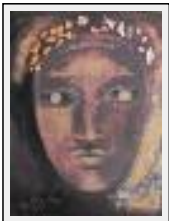

"Hommage à Jean Cocteau"

Dimensions (HxL) : 35x27 cm (5 F)
Style : Expressionnisme / Tech. : Technique mixte
Thème : Portrait / Catégorie : Peinture
Année : 2009

Sous la voute