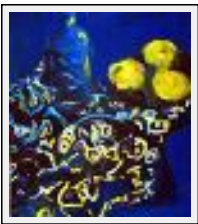

"les citrons"

Dimensions (HxL) : 120x100 cm

Style : Réalisme / Tech. : Acrylique sur toile marouflée

Thème : Nature morte / Catégorie : Peinture

Vendu

Année : 2000

Desc. : vase , citrons