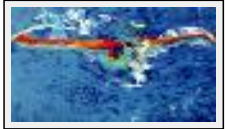

"respiro"

Dimensions (HxL) : 95x115 cm

Style : Expressionnisme / Tech. : Acrylique sur toile

Thème : Personnage-sujet / Catégorie : Peinture

Année : 2007

Desc. : un nageur