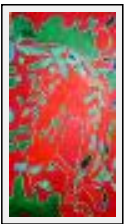

"champ rouge"

Dimensions (HxL) : 70x100 cm
Style : Réalisme / Tech. : Acrylique sur toile marouflée
Thème : Taureaux, tauromachie ou corrida / Catégorie : Pyrogravure
Vendu

abstrait

"les chaises"

Dimensions (HxL) : 100x100 cm Encadré
Style : Réalisme / Tech. : Acrylique sur toile
Thème : Nature morte / Catégorie : Peinture
Vendu
Année : 1995
Desc. : chaises