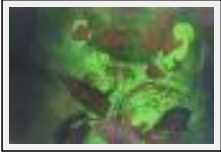

"TRANSPARENCE V"

Dimensions (HxL) : 20x30 cm Encadré
Style : Abstrait / Tech. : -
Thème : - / Catégorie : Gravure
Prix : 160 Euros
Année : 2003
Desc. : transparence sur radio gravée