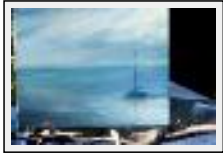

"KERMAGEN"

Dimensions (HxL) : 30x40 cm
Style : Réalisme / Tech. : Huile sur toile
Thème : Marines / Catégorie : Peinture
Prix : 300 Euros
Année : 2004
Desc. : huile sur toile sur socle en bois flotté