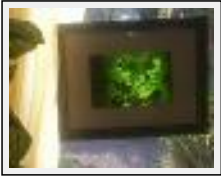

"TRANSPARENCE 2"

Dimensions (HxL) : 18x25 cm Encadré
Style : Abstrait / Tech. : Technique mixte
Thème : - / Catégorie : Sculpture
Prix : 160 Euros
Année : 2003

Desc. : transparence sur radiographie gravee inclusions végétaux fonds de couleurs interchangeables .variation de lumière selon les eclairages .se fixe avec ventouse sur une fenêtre ou sur chevalet devant une lampe