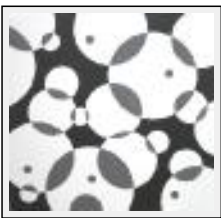

"Monochrome Circles"

Dimensions (HxLxP) : 35x35x3 cm
Style : Abstrait / Tech. : Acrylique sur toile
Thème : Abstraction / Catégorie : Peinture
Prix : 25 £
Vendu
Année : 2006
Desc. : Cette peinture a été inspirée par des bulles dans un rétro modèle.