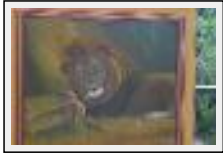

"coupe de fruits 2"

Dimensions (HxL) : 27x41 cm (6 P) Encadré
Style : Réalisme / Tech. : Huile sur toile
Thème : Nature morte / Catégorie : Peinture
Prix : 200 Euros

"les pivoines"

Dimensions (HxL) : 46x38 cm (8 F)
Style : Réalisme / Tech. : Huile sur toile
Thème : Nature morte / Catégorie : Peinture
Prix : 80 Euros

"nature morte"

Dimensions (HxL) : 38x24 cm
Style : Réalisme / Tech. : Huile sur toile
Thème : Nature morte / Catégorie : Peinture
Prix : 60 Euros

"Arums"

Dimensions (HxL) : 27x41 cm (6 P) Encadré
Style : Réalisme / Tech. : Huile sur toile
Thème : Plantes / Catégorie : Peinture
Prix : 50 Euros
Année : 2009

"aigle"

Dimensions (HxL) : 46x38 cm (8 F)
Style : Réalisme / Tech. : Huile sur toile
Thème : Animaux / Catégorie : Peinture
Prix : 200 Euros

"chien lola"

Dimensions (HxL) : 33x40 cm
Style : Réalisme / Tech. : Huile sur toile
Thème : Animaux / Catégorie : Peinture
Vendu

"lion et lionceau"

Dimensions (HxL) : 50x61 cm (12 F) Encadré

Style : Réalisme / Tech. : Huile sur toile

Thème : Animaux / Catégorie : Peinture

Prix : 200 Euros

Année : 2009

"mouette"

Dimensions (HxL) : 46x38 cm (8 F)