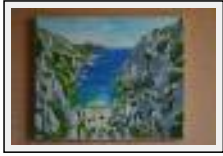

Année : 2006

"Femme sieste"

Dimensions (HxL) : 50x100 cm

Style : Réalisme / Tech. : Huile sur toile

Thème : Nus / Catégorie : Peinture

Prix : 200 Euros

Année : 2007

"calanques de cassis"

Dimensions (HxL) : 38x46 cm (8 F)
Style : Réalisme / Tech. : Huile sur toile
Thème : Marines / Catégorie : Peinture
Prix : 80 Euros
Année : 2009

"Voiles latines"

Dimensions (HxL) : 33x22 cm (4 P)
Style : Réalisme / Tech. : Huile sur toile
Thème : Marines / Catégorie : Peinture
Prix : 50 Euros