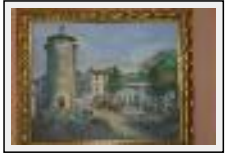

Prix : 100 Euros

Année : 2008

**"champ lavande"**

Dimensions (HxL) : 27x41 cm (6 P)

Style : Réalisme / Tech. : Huile sur toile

Thème : Paysage / Catégorie : Peinture

Vendu

**"Hyeres 1800 le marché"**