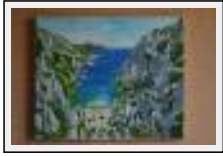

"calanques de cassis"

Dimensions (HxL) : 38x46 cm (8 F)
Style : Réalisme / Tech. : Huile sur toile
Thème : Marines / Catégorie : Peinture
Prix : 80 Euros
Année : 2009