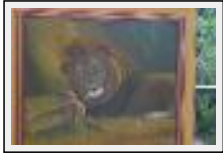

**"les pivoines"**

Dimensions (HxL) : 46x38 cm (8 F)  
Style : Réalisme / Tech. : Huile sur toile  
Thème : Nature morte / Catégorie : Peinture  
Prix : 80 Euros

**"nature morte"**

Dimensions (HxL) : 38x24 cm  
Style : Réalisme / Tech. : Huile sur toile  
Thème : Nature morte / Catégorie : Peinture  
Prix : 60 Euros

**"Arums"**

Dimensions (HxL) : 27x41 cm (6 P) Encadré  
Style : Réalisme / Tech. : Huile sur toile  
Thème : Plantes / Catégorie : Peinture  
Prix : 50 Euros  
Année : 2009

**"aigle"**

Dimensions (HxL) : 46x38 cm (8 F)  
Style : Réalisme / Tech. : Huile sur toile  
Thème : Animaux / Catégorie : Peinture  
Prix : 200 Euros

**"chien lola"**

Dimensions (HxL) : 33x40 cm  
Style : Réalisme / Tech. : Huile sur toile  
Thème : Animaux / Catégorie : Peinture  
Vendu

**"lion et lionceau"**

Dimensions (HxL) : 50x61 cm (12 F) Encadré