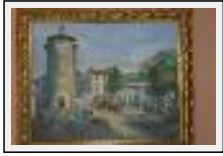

Prix : 100 Euros

Année : 2008

"champ lavande"

Dimensions (HxL) : 27x41 cm (6 P)

Style : Réalisme / Tech. : Huile sur toile

Thème : Paysage / Catégorie : Peinture

Vendu

"Hyeres 1800 le marché"