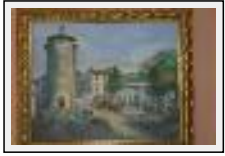

Prix : 100 Euros

Année : 2008

"champ lavande"

Dimensions (HxL) : 27x41 cm (6 P)

Style : Réalisme / Tech. : Huile sur toile

Thème : Paysage / Catégorie : Peinture

Vendu

"Hyeres 1800 le marché"