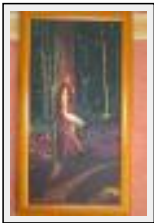

"Femme de la forêt"

Dimensions (HxL) : 80x40 cm Encadré
Style : Réalisme / Tech. : Huile sur toile
Thème : Imagination / Catégorie : Peinture
Prix : 200 Euros
Année : 2005