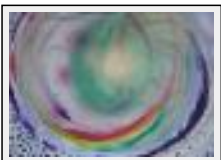

"Vortex"

Dimensions (HxLxP) : 44x60x1 cm
Style : Abstrait / Tech. : Acrylique sur toile
Thème : Non figuratif / Catégorie : Peinture
Année : 2007