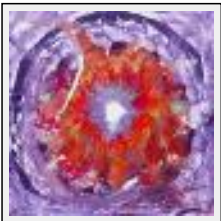

"184 Chemin"

Dimensions (HxLxP) : 80x80x2 cm
Style : Abstrait / Tech. : Acrylique sur toile
Thème : Abstraction / Catégorie : Peinture
Année : 2009