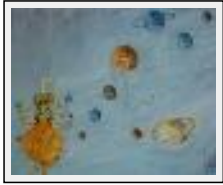

"Mélodie système solaire"

Dimensions (HxLxP) : 46x55x1 cm (10 F)
Style : Surréaliste / Tech. : Huile sur toile
Thème : Imagination / Catégorie : Peinture
Année : 2004