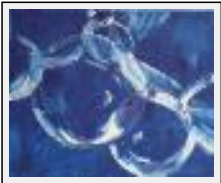

"Bulles cosmiques"

Dimensions (HxLxP) : 38x46x1 cm (8 F)
Style : Fantaisie / Tech. : Huile sur toile
Thème : Imagination / Catégorie : Peinture
Année : 2004