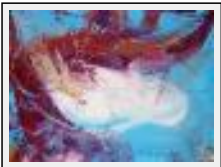

"Confiance"

Dimensions (HxLxP) : 80x100x2 cm
Style : Abstrait / Tech. : Acrylique sur toile
Thème : Non figuratif / Catégorie : Peinture
Année : 2007