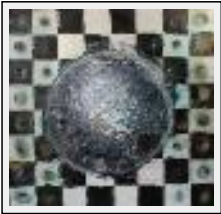


intuitif

"Equilibre"

Dimensions (HxLxP) : 100x100x2 cm
Style : Réalisme / Tech. : Acrylique sur toile
Thème : Abstraction / Catégorie : Peinture
Année : 2008

"Etrange"

Dimensions (HxLxP) : 70x50x2 cm
Style : Réalisme / Tech. : Acrylique sur toile
Thème : Abstraction / Catégorie : Peinture
Année : 2008