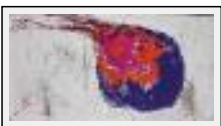

"Fuite"

Dimensions (HxLxP) : 42x80x2 cm
Style : Abstrait / Tech. : Acrylique sur toile
Thème : Abstraction / Catégorie : Peinture
Année : 2008