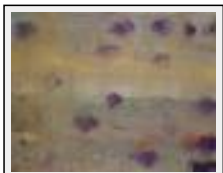

"Légèreté"

Dimensions (HxLxP) : 40x50x1 cm
Style : Abstrait / Tech. : Acrylique sur toile
Thème : Non figuratif / Catégorie : Peinture
Année : 2006