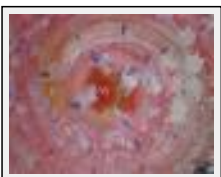

"Tendresse"

Dimensions (HxLxP) : 40x50x1 cm
Style : Abstrait / Tech. : Acrylique sur toile
Thème : Non figuratif / Catégorie : Peinture
Année : 2007