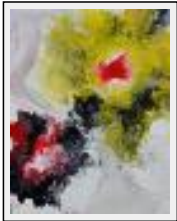

"183 Rencontre"

Dimensions (HxLxP) : 50x40x2 cm
Style : Abstrait / Tech. : Acrylique sur toile
Thème : Abstraction / Catégorie : Peinture
Année : 2009