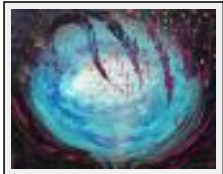

"Assurance"

Dimensions (HxLxP) : 80x100x2 cm
Style : Abstrait / Tech. : Acrylique sur toile
Thème : Non figuratif / Catégorie : Peinture
Vendu
Année : 2007