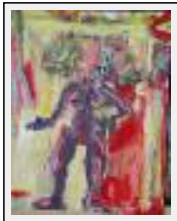

"Couple, facing"

Dimensions (HxL) : 59x42 cm

Style : Expressionnisme / Tech. : Acrylique sur papier

Thème : Personnage-sujet / Catégorie : Peinture

Prix : 230 Euros

Année : 2010

Desc. : un homme et une femme l'un l'autre affronter