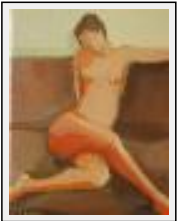

"Sofa"

Dimensions (HxL) : 18x14 cm

Style : Expressionnisme / Tech. : Huile sur toile

Thème : Nus / Catégorie : Peinture