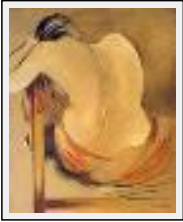

**"Léa"**

Dimensions (HxL) : 18x14 cm  
Style : Figuratif / Tech. : Huile sur toile  
Thème : Nus / Catégorie : Peinture  
Année : 2005

**"Maeva"**

Dimensions (HxL) : 46x38 cm (8 F)  
Style : Figuratif / Tech. : Huile sur toile  
Thème : Nus / Catégorie : Peinture