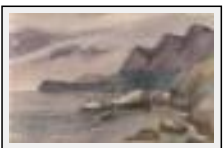

"a37"

Dimensions (HxL) : 21x29 cm

Style : Réalisme / Tech. : Aquarelle sur papier

Thème : Marines / Catégorie : Peinture