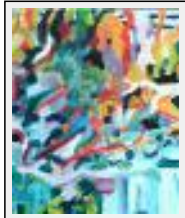

"chemins de mer"

Dimensions (HxL) : 70x50 cm
Style : Abstrait / Tech. : Huile sur toile
Thème : Marines / Catégorie : Peinture
Prix : 300 Euros
Année : 2008