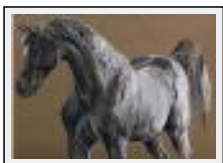

"Cheval arabe"

Dimensions (HxL) : 24x30 cm
Style : Réalisme / Tech. : Pastel
Thème : Animaux / Catégorie : Dessin
Année : 2009