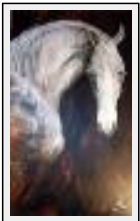

"Une vie de cheval1"

Dimensions (HxL) : 118x80 cm
Style : Réalisme / Tech. : Acrylique sur toile
Thème : Animaux / Catégorie : Peinture
Vendu
Année : 2007