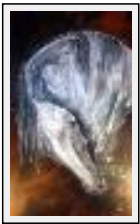

"Une vie de cheval 2"

Dimensions (HxL) : 118x80 cm
Style : Réalisme / Tech. : Acrylique sur toile
Thème : Animaux / Catégorie : Peinture
Vendu
Année : 2007