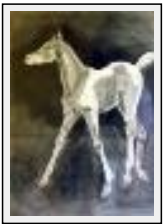

Thème : Animaux / Catégorie : Dessin

Année : 2009

**"Dites-moi..."**

Dimensions (HxL) : 70x50 cm

Style : Réalisme / Tech. : Mine de plomb

Thème : Animaux / Catégorie : Dessin

Vendu

Année : 2006