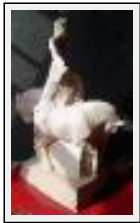

---

**Terres cuites**

---

**"Un homme heureux"**

Dimensions (HxLxP) : 18x15x15 cm - Poids : 800 g  
Style : Réalisme / Tech. : Argile  
Thème : Portrait / Catégorie : Sculpture  
Prix : 250 Euros  
Année : 2006  
Desc. : Terre cuite