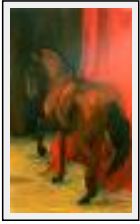

**"Korée"**

Dimensions (HxL) : 70x45 cm  
Style : Réalisme / Tech. : Huile sur bois  
Thème : Animaux / Catégorie : Peinture  
Vendu  
Année : 2001  
Desc. : Huile sur bois, portrait de Korée de Sucé, amie de longue date.