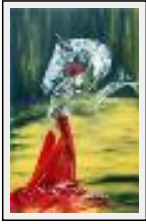

"Après la piste"

Dimensions (HxL) : 100x65 cm (40 M)
Style : Figuratif / Tech. : Acrylique sur toile
Thème : Songe / Catégorie : Peinture
Vendu
Année : 2007