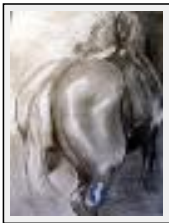

"A l'écurie.."

Dimensions (HxL) : 70x50 cm
Style : Réalisme / Tech. : Mine de plomb
Thème : Animaux / Catégorie : Dessin
Prix : 100 Euros
Année : 2006