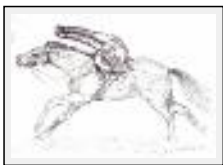

---

dessins

"Dgiguit"

Dimensions (HxL) : 21x30 cm
Style : Réalisme / Tech. : Encre sur papier
Thème : Personnage-sujet / Catégorie : Dessin
Vendu
Année : 2003
Desc. : Figure de voltige cosaque