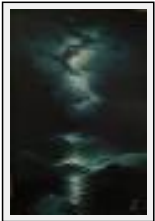

"Tempête sur la mer (d'après Aivazovski)"

Dimensions (HxL) : 85x60 cm Encadré
Style : Réalisme / Tech. : Huile sur toile
Thème : Paysage marin / Catégorie : Peinture
Année : 2002