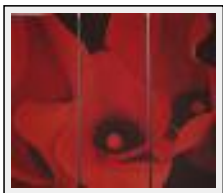

"Callas orange"

Dimensions (HxL) : 80x90 cm

Style : Fantaisie / Tech. : Huile sur toile

Thème : Fleur / Catégorie : Peinture

Année : 2011