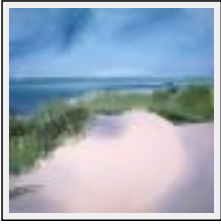

"Bigoudène en marche"

Dimensions (HxL) : 60x60 cm
Style : Expressionnisme / Tech. : Acrylique sur panneau
Thème : Personnage-sujet / Catégorie : Peinture
Prix : 350 Euros
Année : 2004

"Monts d'Arrée"

Dimensions (HxL) : 54x65 cm (15 F)
Style : Expressionnisme / Tech. : Acrylique sur toile
Thème : Paysage / Catégorie : Peinture
Prix : 350 Euros
Année : 2005