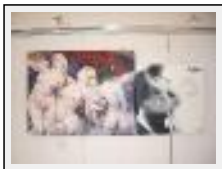

Année : 2003

"portrait"

Dimensions (HxLxP) : 73x60x2 cm (20 F)

Style : Expressionnisme / Tech. : Huile sur toile de lin

Thème : Portrait / Catégorie : Peinture

Prix : 750 Euros

Année : 2007

dyptique