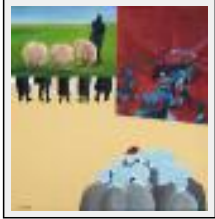

"dyptique"

Dimensions (HxL) : 60x60 cm

Style : Figuratif / Tech. : Huile sur toile de lin

Thème : - / Catégorie : Peinture

Prix : 1600 Euros

Année : 2006

figuratif

"sans titre"