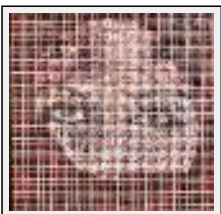

"torrent 2"

Dimensions (HxL) : 116x89 cm (50 F)
Style : Expressionnisme / Tech. : Huile sur toile de lin
Thème : Nature / Catégorie : Peinture
Prix : 1750 Euros
Année : 2008

"torrent 3"

Dimensions (HxL) : 116x89 cm (50 F)
Style : Expressionnisme / Tech. : Huile sur toile de lin
Thème : Plat / Catégorie : Peinture
Prix : 1750 Euros
Année : 2008

portrait

"sans titre"

Dimensions (HxL) : 50x50 cm
Style : Réalisme / Tech. : Huile sur toile de lin
Thème : Allégorie / Catégorie : Peinture
Prix : 700 Euros
Année : 2003
Desc. : Joseph Beuys

"sans titre"