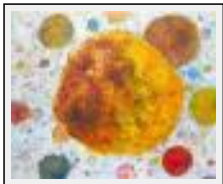

Style : Figuratif / Tech. : Acrylique sur toile

Thème : Paysage / Catégorie : Peinture

Vendu

Année : 2008

"Les sables d'Or"

Dimensions (HxL) : 50x100 cm

Style : Figuratif / Tech. : Collage et Acrylique sur toile

Thème : Paysage / Catégorie : Peinture

Année : 2008

"Les sept îles"

Dimensions (HxL) : 60x73 cm (20 F)

Style : Figuratif / Tech. : Collage et Acrylique sur toile

Thème : Paysage / Catégorie : Peinture

Année : 2008