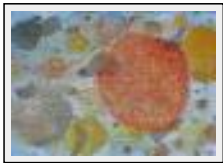

"le cap de la chevre, une seconde après le big bang"

Dimensions (HxL) : 54x73 cm (20 P)

Style : Art singulier / Tech. : Acrylique sur toile

Thème : Paysage / Catégorie : Pyrogravure

Année : 2007