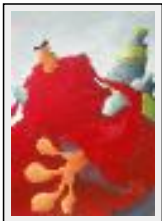

"Retour de pêche"

Dimensions (HxL) : 100x73 cm (40 P)

Style : Figuratif / Tech. : Collage et Acrylique sur toile

Thème : Personnage-sujet / Catégorie : Peinture

Année : 2009