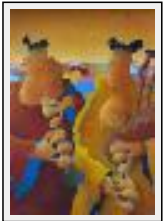

Année : 2008

"Deux hommes, un phare vert et le ciel"

Dimensions (HxL) : 40x40 cm

Style : Figuratif / Tech. : Acrylique sur toile

Thème : Personnage-sujet / Catégorie : Peinture

Année : 2008

"Deux musiciens"