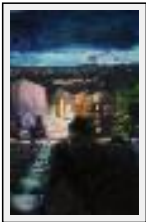

"Rennes/Lyon (Montée de la grande côte)"

Dimensions (HxL) : 100x65 cm (40 M)
Style : Figuratif / Tech. : Acrylique sur toile
Thème : Paysage / Catégorie : Peinture
Prix : 780 Euros
Année : 2007
Desc. : sérigraphie sur acrylique