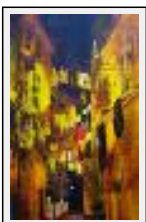

"Lyon/Marseille (Le Panier)"

Dimensions (HxL) : 100x65 cm (40 M)
Style : Figuratif / Tech. : Acrylique sur toile
Thème : Paysage / Catégorie : Peinture
Vendu
Année : 2008
Desc. : sérigraphie sur acrylique