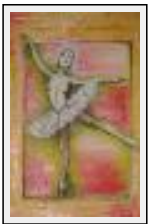

"Danseuse"

Dimensions (HxL) : 30x21 cm

Style : Figuratif / Tech. : Huile sur toile

Thème : Personnage-sujet / Catégorie : Peinture

Année : 2007

Desc. : Peinture réalisée à l'huile sur toile.