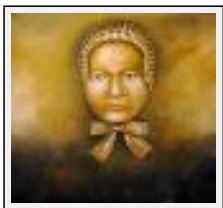

"L'amie du dimanche"

Dimensions (HxL) : 80x80 cm
Style : Symbolisme / Tech. : Huile sur toile
Thème : Personnage-sujet / Catégorie : Peinture
Année : 2006