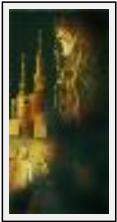

"Les Larmes de la nuit"

Dimensions (HxL) : 100x50 cm
Style : Symbolisme / Tech. : Acrylique sur toile
Thème : Personnage-sujet / Catégorie : Peinture
Année : 2005