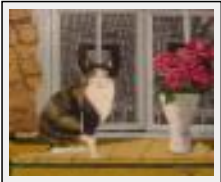

"le chat"

Dimensions (HxL) : 38x46 cm (8 F) Encadré
Style : Figuratif / Tech. : Huile sur toile
Thème : Animaux / Catégorie : Peinture
Prix : 150 Euros
Année : 2002
Desc. : beau cadre or et ivoire