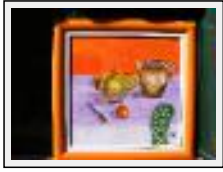

"nature morte aux oranges"

Dimensions (HxL) : 65x65 cm Encadré
Style : Figuratif / Tech. : Collage et Acrylique sur toile
Thème : Nature morte / Catégorie : Peinture
Prix : 180 Euros
Année : 2010
Desc. : fruits.pichet.torchon