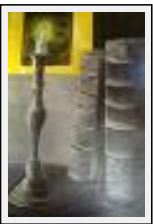

"le chandelier"

Dimensions (HxL) : 81x60 cm (25 P)
Style : Figuratif / Tech. : Mixte : Huiles et sables sur toiles
Thème : Nature morte / Catégorie : Peinture
Prix : 250 Euros
Année : 2005