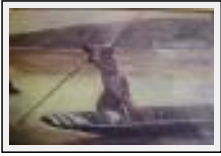

"la fille du passeur"

Dimensions (HxL) : 44x61 cm Encadré
Style : Figuratif / Tech. : Huile sur toile
Thème : Histoire / Catégorie : Peinture
Vendu
Année : 2005
Desc. : reproduction d'ADAM