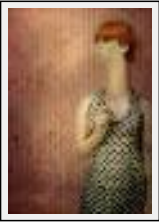


l'éphémère rêve

"Stupid Tea Time"

Dimensions (HxL) : 115x86 cm

Style : Surréaliste / Tech. : Peinture numérique

Thème : Imagination / Catégorie : Photographie

"Grandi Collo"

Dimensions (HxL) : 49x35 cm

Style : Surréaliste / Tech. : Peinture numérique

Thème : Songe / Catégorie : Photographie

Desc. : Un de mes rêves les plus mémorables

"Dreamer"

Dimensions (HxL) : 141x86 cm

Style : Surréaliste / Tech. : Peinture numérique

Thème : Plat / Catégorie : Photographie

"La Moda"

Dimensions (HxL) : 115x86 cm

Style : Art singulier / Tech. : Peinture numérique

Thème : Plat / Catégorie : Photographie

l'homme et leur situation

"Epilogue"

Dimensions (HxL) : 80x50 cm

Style : Figuratif / Tech. : Peinture numérique

Thème : Violence / Catégorie : Photographie

"Mutter"

Dimensions (HxL) : 102x73 cm

Style : Art singulier / Tech. : Peinture numérique

Thème : Abstraction / Catégorie : Photographie

"TV Adixion"

Dimensions (HxL) : 28x21 cm