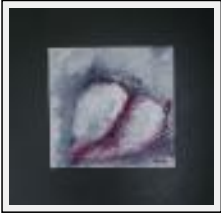

abstrait

"anamour"

Dimensions (HxL) : 50x50 cm Encadré
Style : Figuratif / Tech. : Huile sur toile
Thème : Abstraction / Catégorie : Peinture
Desc. : toile fixée sur médium peint

"acrylique sans titre"

Dimensions (HxL) : 50x40 cm
Style : Abstrait / Tech. : Acrylique sur toile
Thème : Nus / Catégorie : Peinture
Année : 2008
Desc. : nu mauve sur fond gris