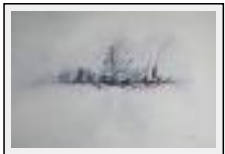

"abstrait sans titre"

Dimensions (HxL) : 50x73 cm (20 M)
Style : Abstrait / Tech. : Huile sur toile
Thème : Non figuratif / Catégorie : Peinture
Année : 2008
Desc. : réalisé au couteau et pinceau