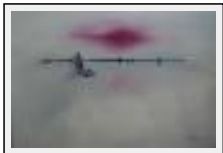

"la jonque"

Dimensions (HxL) : 50x73 cm (20 M)

Style : Abstrait / Tech. : Huile sur toile

Thème : Abstraction / Catégorie : Pyrogravure

Année : 2008

Desc. : à la brosse et couteau

paysage, natures mortes

"au bord de l'eau"