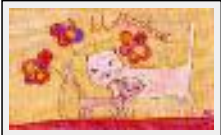

"Motherhood"

Dimensions (HxL) : 10x16 cm

Style : Naïf / Tech. : Acrylique sur carton

Thème : Animaux / Catégorie : Dessin

Vendu

Année : 2008