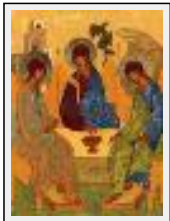

"Trinity"

Dimensions (HxL) : 40x30 cm

Style : Orthodoxe traditionnel / Tech. : Tempera sur bois

Thème : - / Catégorie : Peinture

Prix : 250 Euros

Année : 2001