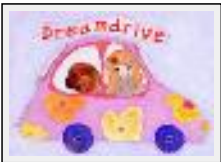

"Dreamdrive"

Dimensions (HxL) : 19x27 cm (3 P)

Style : Naïf / Tech. : Collage et acrylique sur carton

Thème : Automobile / Catégorie : Collage/Dessin

Année : 2008

Art Numérique

"Distance"

Dimensions (HxL) : 17x15 cm Encadré