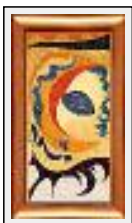

"Oriental dream 1"

Dimensions (HxL) : 48x24 cm Encadré
Style : Art-déco / Tech. : Acrylique sur toile
Thème : Oriental / Catégorie : Peinture
Prix : 200 Euros
Année : 2008