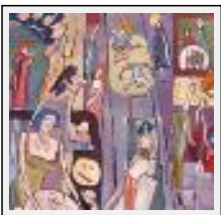

"07-Please fasten your seat belts"

Dimensions (HxL) : 110x62 cm

Style : Figuratif / Tech. : Acrylique sur toile

Thème : Personnage-sujet / Catégorie : Peinture

Année : 2006

"15-Happy Birthday"

Dimensions (HxL) : 120x120 cm

Style : Figuratif / Tech. : Acrylique sur toile

Thème : Personnage-sujet / Catégorie : Peinture

Vendu

Année : 2007

"16-Double Happiness"

Dimensions (HxL) : 120x120 cm

Style : Figuratif / Tech. : Acrylique sur toile