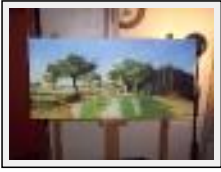

"paysage"

Dimensions (HxL) : 40x80 cm
Style : Réalisme / Tech. : Huile
Thème : Nature / Catégorie : Peinture
Année : 2010

"le tambour"

Dimensions (HxL) : 40x30 cm
Style : Réalisme / Tech. : huile sur toile marouflée
Thème : Plat / Catégorie : Peinture
Année : 2010