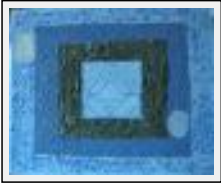

**"la lune au soleil"**

Dimensions (HxL) : 50x60 cm  
Style : Fantaisie / Tech. : Acrylique sur toile  
Thème : Vues d'esprit / Catégorie : Peinture  
Année : 2010  
Desc. : les motifs sont en relief :terre et agglomérat de sable

**"Baiser brulé"**

Dimensions (HxL) : 40x40 cm  
Style : Fantaisie / Tech. : Collage et Acrylique sur toile  
Thème : Imagination / Catégorie : Peinture  
Année : 2011

**"Cheminement"**

Dimensions (HxL) : 50x40 cm

Style : Symbolisme / Tech. : Collage et Acrylique sur toile

Thème : Vues d'esprit / Catégorie : Peinture

Année : 2007

**"doute"**

Dimensions (HxL) : 46x55 cm (10 F)

Style : Symbolisme / Tech. : Acrylique

Thème : Vues d'esprit / Catégorie : Peinture