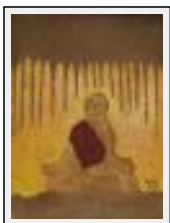

"yoga"

Dimensions (HxL) : 40x30 cm

Style : Réalisme / Tech. : Collage et Acrylique sur toile

Thème : Oriental / Catégorie : Pyrogravure

Année : 2009