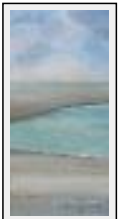

"Un moment de calme"

Dimensions (HxL) : 80x40 cm

Style : Réalisme / Tech. : Acrylique sur toile

Thème : Marines / Catégorie : Peinture

Année : 2019

Desc. : Entre deux Expos il est toujours nécessaire de se mettre au calme devant la nature