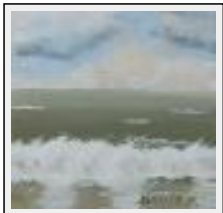

"Petite vague"

Dimensions (HxL) : 30x30 cm

Style : Réalisme / Tech. : Acrylique sur toile

Thème : Marines / Catégorie : Peinture

Année : 2020

Desc. : Mouvement de vague