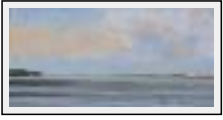

Année : 2020

Desc. : La Baie de Somme mérite un grand format !

"Petite vague"

Dimensions (HxL) : 30x30 cm

Style : Réalisme / Tech. : Acrylique sur toile

Thème : Marines / Catégorie : Peinture

Année : 2020

Desc. : Mouvement de vague