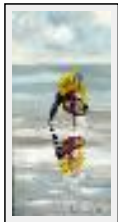

Dimensions (HxL) : 40x40 cm

Style : Réalisme / Tech. : Acrylique sur toile

Thème : Marines / Catégorie : Peinture

Année : 2019

Desc. : Malgré le temps qui passe, cette barque résiste

Pêcheurs à pieds

"Aux coques (aux hénons en picard)"