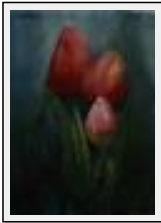

"Red tulips"

Dimensions (HxL) : 58x47 cm

Style : Figuratif / Tech. : Aquarelle

Thème : Fleur / Catégorie : Peinture

Année : 2002