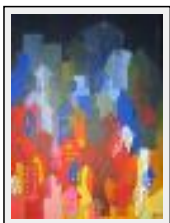

Thème : Fleur / Catégorie : Peinture

"Bluetown"

Dimensions (HxL) : 78x107 cm Encadré

Style : Figuratif / Tech. : Acrylique

Thème : Batiment / Catégorie : Peinture

"By night"

Dimensions (HxL) : 85x65 cm Encadré

Style : Figuratif / Tech. : Acrylique

Thème : Batiment / Catégorie : Peinture