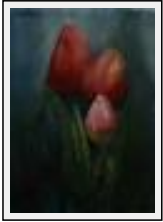

"Red tulips"

Dimensions (HxL) : 58x47 cm
Style : Figuratif / Tech. : Aquarelle
Thème : Fleur / Catégorie : Peinture
Année : 2002