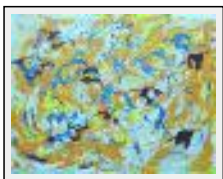

Thème : - / Catégorie : Peinture

Année : 2008

"Crane 9"

Dimensions (HxL) : 30x30 cm

Style : Expressionnisme / Tech. : Acrylique sur toile

Thème : - / Catégorie : Peinture

Année : 2008

"Crane 1"

Dimensions (HxL) : 76x86 cm Encadré
Style : Expressionnisme / Tech. : Acrylique sur toile
Thème : Oiseau / Catégorie : Peinture
Année : 2008

"Crane 2"

Dimensions (HxL) : 76x86 cm Encadré
Style : Expressionnisme / Tech. : Acrylique sur toile
Thème : Oiseau / Catégorie : Peinture
Année : 2008

"Crane 2009-1-2"

Dimensions (HxL) : 172x76 cm Encadré
Style : Expressionnisme / Tech. : Acrylique sur toile
Thème : Oiseau / Catégorie : Peinture
Année : 2009

"Crane 3"

Dimensions (HxL) : 51x51 cm Encadré
Style : Expressionnisme / Tech. : Acrylique sur toile
Thème : Oiseau / Catégorie : Peinture
Année : 2008

"Crane 4"

Dimensions (HxL) : 76x86 cm Encadré
Style : Expressionnisme / Tech. : Acrylique sur toile
Thème : Oiseau / Catégorie : Peinture
Année : 2008

"Crane 5"

Dimensions (HxL) : 51x51 cm Encadré
Style : Expressionnisme / Tech. : Acrylique sur toile
Thème : Oiseau / Catégorie : Peinture
Année : 2008