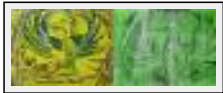

Dimensions (HxL) : 31x25 cm

Style : Expressionnisme / Tech. : Acrylique sur toile

Thème : - / Catégorie : Peinture

Année : 2008

"Crane 14"

Dimensions (HxL) : 31x25 cm

Style : Expressionnisme / Tech. : Acrylique sur toile

Thème : - / Catégorie : Peinture

Année : 2008

"Crane 9"

Dimensions (HxL) : 30x30 cm

Style : Expressionnisme / Tech. : Acrylique sur toile

Thème : - / Catégorie : Peinture

Année : 2008

"Crane 1"

Dimensions (HxL) : 76x86 cm Encadré
Style : Expressionnisme / Tech. : Acrylique sur toile
Thème : Oiseau / Catégorie : Peinture
Année : 2008

"Crane 2"

Dimensions (HxL) : 76x86 cm Encadré
Style : Expressionnisme / Tech. : Acrylique sur toile
Thème : Oiseau / Catégorie : Peinture
Année : 2008