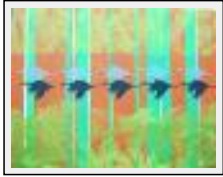

**"Crane 10"**

Dimensions (HxL) : 51x51 cm

Style : Expressionnisme / Tech. : Acrylique sur toile

Thème : - / Catégorie : Peinture

Année : 2008

**"Crane 11"**

Dimensions (HxL) : 31x25 cm

Style : Expressionnisme / Tech. : Acrylique sur toile

Dimensions (HxL) : 31x25 cm

Style : Expressionnisme / Tech. : Acrylique sur toile

Thème : - / Catégorie : Peinture

Année : 2008

**"Crane 14"**

Dimensions (HxL) : 31x25 cm

Style : Expressionnisme / Tech. : Acrylique sur toile

Thème : - / Catégorie : Peinture

Année : 2008

**"Crane 9"**

Dimensions (HxL) : 30x30 cm

Style : Expressionnisme / Tech. : Acrylique sur toile

Thème : - / Catégorie : Peinture

Année : 2008

**"Crane 1"**

Dimensions (HxL) : 76x86 cm Encadré  
Style : Expressionnisme / Tech. : Acrylique sur toile  
Thème : Oiseau / Catégorie : Peinture  
Année : 2008

**"Crane 2"**

Dimensions (HxL) : 76x86 cm Encadré  
Style : Expressionnisme / Tech. : Acrylique sur toile  
Thème : Oiseau / Catégorie : Peinture  
Année : 2008