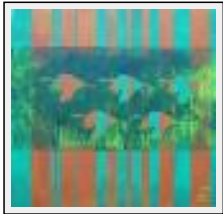

**"Crane 10"**

Dimensions (HxL) : 51x51 cm

Style : Expressionnisme / Tech. : Acrylique sur toile

Thème : - / Catégorie : Peinture

Année : 2008

**"Crane 11"**

Dimensions (HxL) : 31x25 cm

Style : Expressionnisme / Tech. : Acrylique sur toile

Dimensions (HxL) : 31x25 cm

Style : Expressionnisme / Tech. : Acrylique sur toile

Thème : - / Catégorie : Peinture

Année : 2008

**"Crane 14"**

Dimensions (HxL) : 31x25 cm

Style : Expressionnisme / Tech. : Acrylique sur toile

Thème : - / Catégorie : Peinture

Année : 2008

**"Crane 9"**

Dimensions (HxL) : 30x30 cm

Style : Expressionnisme / Tech. : Acrylique sur toile

Thème : - / Catégorie : Peinture

Année : 2008

**"Crane 1"**

Dimensions (HxL) : 76x86 cm Encadré  
Style : Expressionnisme / Tech. : Acrylique sur toile  
Thème : Oiseau / Catégorie : Peinture  
Année : 2008

**"Crane 2"**

Dimensions (HxL) : 76x86 cm Encadré  
Style : Expressionnisme / Tech. : Acrylique sur toile  
Thème : Oiseau / Catégorie : Peinture  
Année : 2008