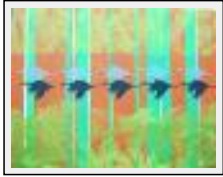

"Crane 10"

Dimensions (HxL) : 51x51 cm

Style : Expressionnisme / Tech. : Acrylique sur toile

Thème : - / Catégorie : Peinture

Année : 2008

"Crane 11"

Dimensions (HxL) : 31x25 cm

Style : Expressionnisme / Tech. : Acrylique sur toile

Dimensions (HxL) : 31x25 cm

Style : Expressionnisme / Tech. : Acrylique sur toile

Thème : - / Catégorie : Peinture

Année : 2008

"Crane 14"

Dimensions (HxL) : 31x25 cm

Style : Expressionnisme / Tech. : Acrylique sur toile

Thème : - / Catégorie : Peinture

Année : 2008

"Crane 9"

Dimensions (HxL) : 30x30 cm

Style : Expressionnisme / Tech. : Acrylique sur toile

Thème : - / Catégorie : Peinture

Année : 2008

"Crane 1"

Dimensions (HxL) : 76x86 cm Encadré
Style : Expressionnisme / Tech. : Acrylique sur toile
Thème : Oiseau / Catégorie : Peinture
Année : 2008

"Crane 2"

Dimensions (HxL) : 76x86 cm Encadré
Style : Expressionnisme / Tech. : Acrylique sur toile
Thème : Oiseau / Catégorie : Peinture
Année : 2008