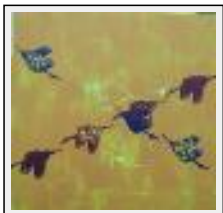

**"Crane 10"**

Dimensions (HxL) : 51x51 cm

Style : Expressionnisme / Tech. : Acrylique sur toile

Thème : - / Catégorie : Peinture

Année : 2008

**"Crane 11"**

Dimensions (HxL) : 31x25 cm

Style : Expressionnisme / Tech. : Acrylique sur toile

**"Crane 3"**

Dimensions (HxL) : 51x51 cm Encadré  
Style : Expressionnisme / Tech. : Acrylique sur toile  
Thème : Oiseau / Catégorie : Peinture  
Année : 2008

**"Crane 4"**

Dimensions (HxL) : 76x86 cm Encadré  
Style : Expressionnisme / Tech. : Acrylique sur toile  
Thème : Oiseau / Catégorie : Peinture  
Année : 2008

**"Crane 5"**

Dimensions (HxL) : 51x51 cm Encadré  
Style : Expressionnisme / Tech. : Acrylique sur toile  
Thème : Oiseau / Catégorie : Peinture  
Année : 2008

**"Crane 6"**

Dimensions (HxL) : 51x51 cm Encadré  
Style : Expressionnisme / Tech. : Acrylique sur toile  
Thème : Oiseau / Catégorie : Peinture  
Année : 2008