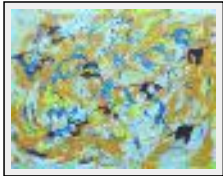

**"Crane 10"**

Dimensions (HxL) : 51x51 cm

Style : Expressionnisme / Tech. : Acrylique sur toile

Thème : - / Catégorie : Peinture

Année : 2008

**"Crane 11"**

Dimensions (HxL) : 31x25 cm

Style : Expressionnisme / Tech. : Acrylique sur toile

Thème : - / Catégorie : Peinture

Année : 2008

**"Crane 9"**

Dimensions (HxL) : 30x30 cm

Style : Expressionnisme / Tech. : Acrylique sur toile

Thème : - / Catégorie : Peinture

Année : 2008

**"Crane 1"**

Dimensions (HxL) : 76x86 cm Encadré  
Style : Expressionnisme / Tech. : Acrylique sur toile  
Thème : Oiseau / Catégorie : Peinture  
Année : 2008

**"Crane 2"**

Dimensions (HxL) : 76x86 cm Encadré  
Style : Expressionnisme / Tech. : Acrylique sur toile  
Thème : Oiseau / Catégorie : Peinture  
Année : 2008

**"Crane 3"**

Dimensions (HxL) : 51x51 cm Encadré  
Style : Expressionnisme / Tech. : Acrylique sur toile  
Thème : Oiseau / Catégorie : Peinture  
Année : 2008

**"Crane 4"**

Dimensions (HxL) : 76x86 cm Encadré  
Style : Expressionnisme / Tech. : Acrylique sur toile  
Thème : Oiseau / Catégorie : Peinture  
Année : 2008