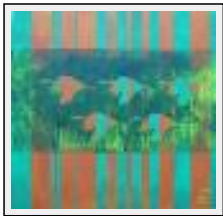

"Crane 10"

Dimensions (HxL) : 51x51 cm

Style : Expressionnisme / Tech. : Acrylique sur toile

Thème : - / Catégorie : Peinture

Année : 2008

"Crane 11"

Dimensions (HxL) : 31x25 cm

Style : Expressionnisme / Tech. : Acrylique sur toile

Thème : - / Catégorie : Peinture

Année : 2008

"Crane 9"

Dimensions (HxL) : 30x30 cm

Style : Expressionnisme / Tech. : Acrylique sur toile

Thème : - / Catégorie : Peinture

Année : 2008

"Crane 1"

Dimensions (HxL) : 76x86 cm Encadré
Style : Expressionnisme / Tech. : Acrylique sur toile
Thème : Oiseau / Catégorie : Peinture
Année : 2008

"Crane 2"

Dimensions (HxL) : 76x86 cm Encadré
Style : Expressionnisme / Tech. : Acrylique sur toile
Thème : Oiseau / Catégorie : Peinture
Année : 2008

"Crane 2009-1-2"

Dimensions (HxL) : 172x76 cm Encadré
Style : Expressionnisme / Tech. : Acrylique sur toile
Thème : Oiseau / Catégorie : Peinture
Année : 2009

"Crane 3"

Dimensions (HxL) : 51x51 cm Encadré
Style : Expressionnisme / Tech. : Acrylique sur toile
Thème : Oiseau / Catégorie : Peinture
Année : 2008