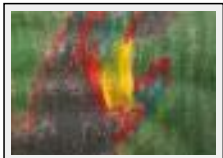

"la partisipation"

Dimensions (HxL) : 26x38 cm

Style : Abstrait / Tech. : Acrylique sur toile

Thème : Vues d'esprit / Catégorie : Peinture

Desc. : il a noté avec les réactions de la lecture de titre votre tete (reflexe de sentiment).