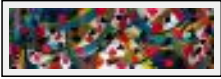

"romantique"

Dimensions (HxL) : 60x200 cm

Style : Abstrait / Tech. : Acrylique sur toile

Thème : Vues d'esprit / Catégorie : Peinture

Desc. : il a noté avec les réactions de la lecture de titre votre tete (reflexe de sentiment).