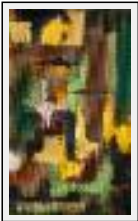

"sexuel pose"

Dimensions (HxL) : 40x18 cm

Style : Abstrait / Tech. : Acrylique sur toile

Thème : Vues d'esprit / Catégorie : Peinture

Desc. : il a noté avec les réactions de la lecture de titre votre tete (reflexe de sentiment).