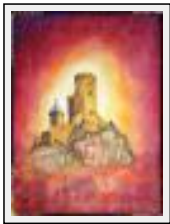

"Foix"

Dimensions (HxL) : 92x73 cm (30 F) Encadré
Style : Impressionnisme / Tech. : Huile sur toile
Thème : Paysage / Catégorie : Peinture
Prix : 1500 Euros
Année : 2014
Desc. : Château dominant la ville de Foix(Ariège)