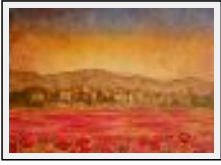

Thème : Paysage / Catégorie : Peinture

Prix : 800 Euros

Année : 2017

Desc. : Coquelicots dans un champ de blé devant le village d'Ansouis, Sud Luberon, Provence

**"Coquelicots à Lourmarin"**

Dimensions (HxL) : 50x65 cm (15 P) Encadré