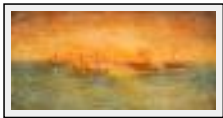

**"Voiles latines I"**

Dimensions (HxL) : 46x38 cm (8 F) Encadré

Style : Impressionnisme / Tech. : Huile sur toile de lin

Thème : Marines / Catégorie : Peinture

Prix : 520 Euros

Année : 2013

Desc. : Voiles latines dans le petit port de Bouzigues ,étang de Thau, Hérault,Languedoc-Roussillon,France.

**"Voiles latines sur l'étang de Thau."**

Dimensions (HxL) : 30x60 cm Encadré

Style : Impressionnisme / Tech. : Huile sur toile de lin

Thème : Marines / Catégorie : Peinture

Prix : 535 Euros

Année : 2013

Desc. : Voiles latines sur l'étang de Thau ,hérault,Languedoc-Roussillon,France.