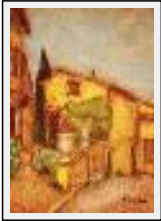

**"Rue aux fleurs, Ansouis"**

Dimensions (HxL) : 24x35 cm (5 P) Encadré

Style : Impressionnisme / Tech. : Huile sur papier

Thème : Paysage / Catégorie : Peinture

Prix : 300 Euros

Vendu

Année : 2017

Desc. : Une rue bien fleurie d'Ansouis , village du Luberon sud, en Provence...