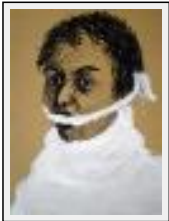

"sans titre 022"

Dimensions (HxL) : 50x40 cm

Style : Figuratif / Tech. : Technique mixte

Thème : Personnage-sujet / Catégorie : Dessin

Année : 2007