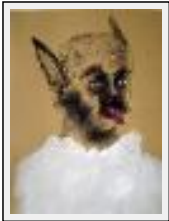

Thème : Personnage-sujet / Catégorie : Dessin

Année : 2007

"sans titre 028"

Dimensions (HxL) : 50x40 cm

Style : Figuratif / Tech. : Technique mixte

Thème : Personnage-sujet / Catégorie : Dessin

Année : 2007