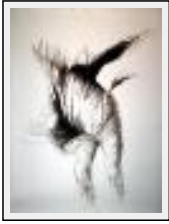

Prix : 900 Euros

Année : 2005

**"Le mirador"**

Dimensions (HxL) : 200x150 cm

Style : Figuratif / Tech. : Fusain sur papier

Thème : Personnage-sujet / Catégorie : Dessin

Prix : 800 Euros

Année : 2006