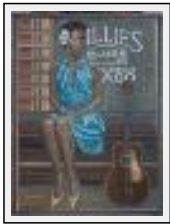

Dimensions (HxL) : 61x50 cm (12 F)
Style : Figuratif / Tech. : Huile sur toile
Thème : Musique / Catégorie : Peinture
Prix : 450 Euros
Année : 2004
Desc. : Portrait de jazzman

"WHISPER"

Dimensions (HxL) : 60x60 cm

Style : Figuratif / Tech. : Huile sur toile

Thème : Musique / Catégorie : Peinture

Vendu

Année : 2005

Desc. : portrait de trompettiste

"WILLIE BROWN..."

Dimensions (HxL) : 92x73 cm (30 F)

Style : Figuratif / Tech. : Huile sur toile

Thème : Musique / Catégorie : Peinture

Prix : 990 Euros

Année : 2005

Desc. : Portrait de bluesman

"KINDHEARTED WOMAN"

Dimensions (HxL) : 61x46 cm (12 P)

Style : Figuratif / Tech. : Huile sur toile

Thème : Portrait / Catégorie : Pyrogravure