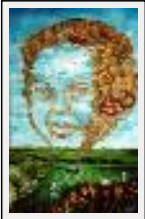

"Chess players"

Dimensions (HxL) : 21x29 cm

Style : Surréaliste / Tech. : Crayon sepia sur papier

Thème : Personnage-sujet / Catégorie : Dessin

Peintures

"Children of the revolution"

Dimensions (HxL) : 120x100 cm

Style : Surréaliste / Tech. : huile sur toile marouflée

Thème : Personnage-sujet / Catégorie : Peinture

"Junk"

Dimensions (HxL) : 50x70 cm

Style : Surréaliste / Tech. : huile sur toile marouflée

Thème : Personnage-sujet / Catégorie : Peinture

"Madona"

Dimensions (HxL) : 100x70 cm

Style : Surréaliste / Tech. : huile sur toile marouflée

Thème : Personnage-sujet / Catégorie : Peinture

Vendu

"Dragon"

Dimensions (HxL) : 70x50 cm

Style : Surréaliste / Tech. : huile sur toile marouflée

Thème : - / Catégorie : Peinture

"Still life"

Dimensions (HxL) : 50x70 cm

Style : Surréaliste / Tech. : huile sur toile marouflée

Thème : Vues d'esprit / Catégorie : Peinture

Vendu